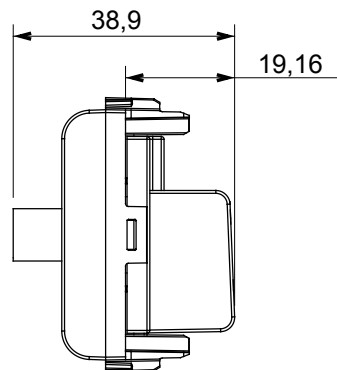

Ampia gamma di apparecchi di comando, di prese per il prelievo di energia (conformi agli standard nazionali e internazionali), per il prelievo di segnale, per il controllo del clima, per la gestione del comfort, per la segnalazione degli allarmi tecnici, per la gestione dell'illuminazione di emergenza. I dispositivi modulari ChoruSmart sono disponibili in cinque colori, bianco lucido, bianco satinato, natural beige, nero satinato e titanio verniciato e in diverse dimensioni, da 1/2, 1, 2 e 3 moduli. Grazie ai supporti di fissaggio per scatole rettangolari, quadrate e tonde, è possibile creare infinite combinazioni con la gamma delle placche ChoruSmart.

Categoria	Presse TV/SAT	Descrizione	Diretta
Colore	Bianco lucido	Attenuazione	0 dB
Frequenza	5-2400 MHz	Schermatura	Classe A
Per connettore tipo	F-Femmina	Norma di riferimento	EN 60728-4; IEC 61169-24
N. moduli	1	Fissaggio cavo	A vite
Struttura	Corpo metallico in pressofusione zama	Codice Electrocod	0131
Materiale	Tecnopolimero		

DIMENSIONALE

MARCHI/APPROVAZIONI