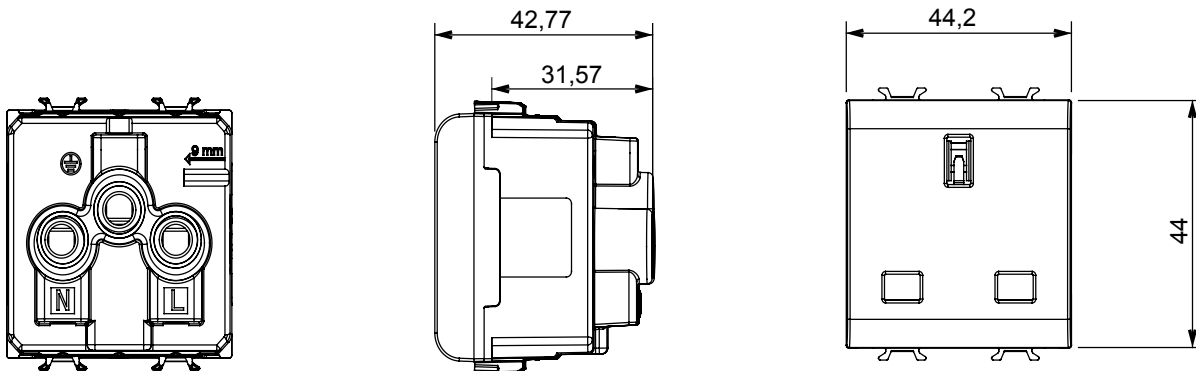

Ampia gamma di apparecchi di comando, di prese per il prelievo di energia (conformi agli standard nazionali e internazionali), per il prelievo di segnale, per il controllo del clima, per la gestione del comfort, per la segnalazione degli allarmi tecnici, per la gestione dell'illuminazione di emergenza. I dispositivi modulari ChoruSmart sono disponibili in cinque colori, bianco lucido, bianco satinato, natural beige, nero satinato e titanio verniciato e in diverse dimensioni, da 1/2, 1, 2 e 3 moduli. Grazie ai supporti di fissaggio per scatole rettangolari, quadrate e tonde, è possibile creare infinite combinazioni con la gamma delle placche ChoruSmart.

Categoria	Presse	Descrizione	2P+T - 13 A
Colore	Bianco lucido	Tensione	250 V ac
Standard	Inglese	Caratteristiche	Con schermi di sicurezza
Per spinotti	Piatti	Morsetti di cablaggio	A vite
Norma di riferimento	IEC 60884-1; BS 1363-2	Tenuta alla tensione di prova	2000 V a 50 Hz per 1 minuto
Resistenza di isolamento	> 5 MOhm	Funzionam. prolungato presa (N. camb. posiz.)	10.000 a In 250 V ac cosφ=0,8
Termopressione con biglia	125 °C	Resistenza al filo incandescente	850 °C
Tenuta morsetti a trazione dei cavi	> 50 N	Capacità serraggio morsetti cavi flessibili (mm ²)	min. 0,75 - max. 2x4
Capacità serraggio morsetti cavi rigidi (mm ²)	min. 0,5 - max. 2x2,5	N. moduli	2
Codice Electrocod	0131	Materiale	Tecnopolimero

DIMENSIONALE

SIMBOLOGIA TECNICA

MARCHI/APPROVAZIONI