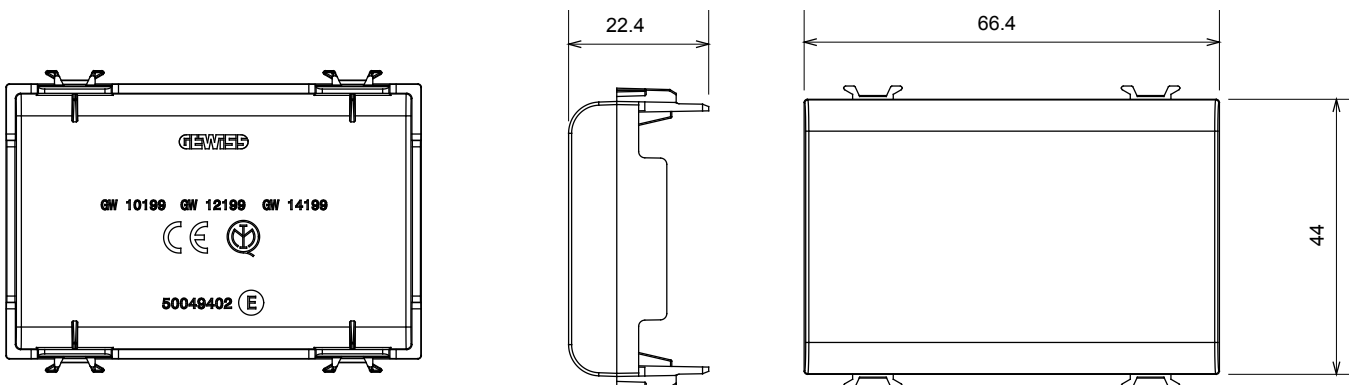

## GW10199

CHORUSMART - serie civile

Ampia gamma di apparecchi di comando, di prese per il prelievo di energia (conformi agli standard nazionali e internazionali), per il prelievo di segnale, per il controllo del clima, per la gestione del comfort, per la segnalazione degli allarmi tecnici, per la gestione dell'illuminazione di emergenza. I dispositivi modulari ChoruSmart sono disponibili in cinque colori, bianco lucido, bianco satinato, natural beige, nero satinato e titanio verniciato e in diverse dimensioni, da 1/2, 1, 2 e 3 moduli. Grazie ai supporti di fissaggio per scatole rettangolari, quadrate e tonde, è possibile creare infinite combinazioni con la gamma delle placche ChoruSmart.

Categoria	Copriforo	Colore	Bianco lucido
Descrizione	3 posti	Norma di riferimento	EN 60669-1
Termopressione con biglia	125 °C	Resistenza al filo incandescente	850 °C
N. moduli	3	Materiale	Tecnopolimero
Codice Electrocod	0100		

### DIMENSIONALE