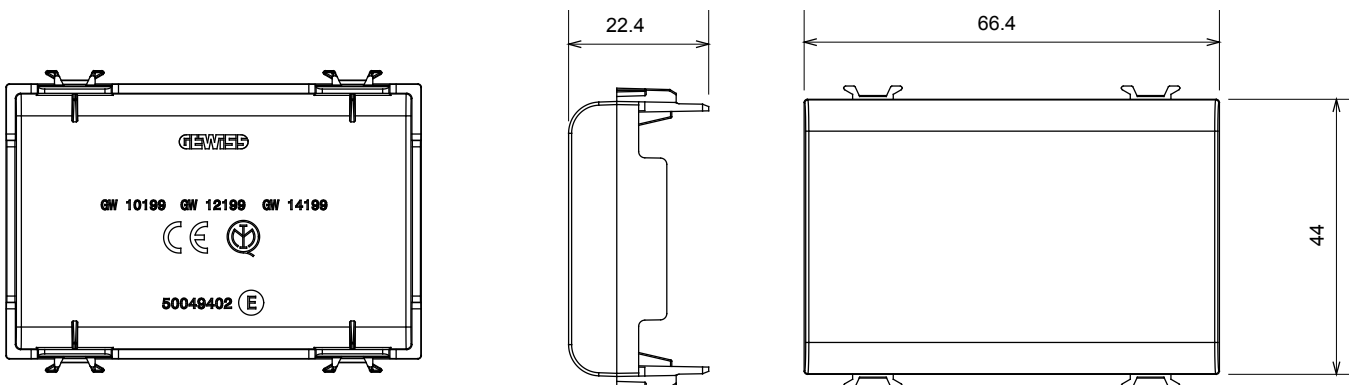

Ampia gamma di apparecchi di comando, di prese per il prelievo di energia (conformi agli standard nazionali e internazionali), per il prelievo di segnale, per il controllo del clima, per la gestione del comfort, per la segnalazione degli allarmi tecnici, per la gestione dell'illuminazione di emergenza. I dispositivi modulari ChoruSmart sono disponibili in cinque colori, bianco lucido, bianco satinato, natural beige, nero satinato e titanio verniciato e in diverse dimensioni, da 1/2, 1, 2 e 3 moduli. Grazie ai supporti di fissaggio per scatole rettangolari, quadrate e tonde, è possibile creare infinite combinazioni con la gamma delle placche ChoruSmart.

Categoria	Copriforo	Colore	Bianco lucido
Descrizione	3 posti	Norma di riferimento	EN 60669-1
Termopressione con biglia	125 °C	Resistenza al filo incandescente	850 °C
N. moduli	3	Materiale	Tecnopolimero
Codice Electrocod	0100		

DIMENSIONALE

SIMBOLOGIA TECNICA

MARCHI/APPROVAZIONI