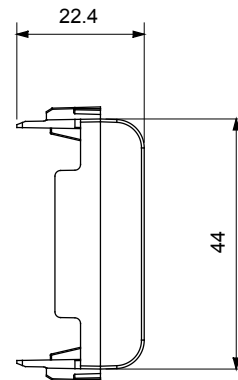

Ampia gamma di apparecchi di comando, di prese per il prelievo di energia (conformi agli standard nazionali e internazionali), per il prelievo di segnale, per il controllo del clima, per la gestione del comfort, per la segnalazione degli allarmi tecnici, per la gestione dell'illuminazione di emergenza. I dispositivi modulari ChoruSmart sono disponibili in cinque colori, bianco lucido, bianco satinato, natural beige, nero satinato e titanio verniciato e in diverse dimensioni, da 1/2, 1, 2 e 3 moduli. Grazie ai supporti di fissaggio per scatole rettangolari, quadrate e tonde, è possibile creare infinite combinazioni con la gamma delle placche ChoruSmart.

Categoria	Copriforo	Colore	Bianco lucido
Descrizione	2 posti	Norma di riferimento	EN 60669-1
Termopressione con biglia	125 °C	Resistenza al filo incandescente	850 °C
N. moduli	2	Materiale	Tecnopolimero
Codice Electrocod	0100		

DIMENSIONALE

SIMBOLOGIA TECNICA

MARCHI/APPROVAZIONI