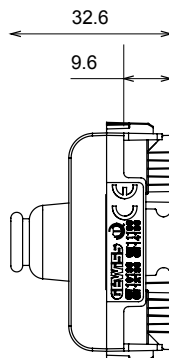

Ampia gamma di apparecchi di comando, di prese per il prelievo di energia (conformi agli standard nazionali e internazionali), per il prelievo di segnale, per il controllo del clima, per la gestione del comfort, per la segnalazione degli allarmi tecnici, per la gestione dell'illuminazione di emergenza. I dispositivi modulari ChoruSmart sono disponibili in cinque colori, bianco lucido, bianco satinato, natural beige, nero satinato e titanio verniciato e in diverse dimensioni, da 1/2, 1, 2 e 3 moduli. Grazie ai supporti di fissaggio per scatole rettangolari, quadrate e tonde, è possibile creare infinite combinazioni con la gamma delle placche ChoruSmart.

| | | | |
|---------------------------|---------------------------|----------------------------------|---------------|
| Categoria | Copriforo con uscita cavi | Colore | Bianco lucido |
| Descrizione | 1 posto | Norma di riferimento | EN 60669-1 |
| Termopressione con biglia | 125 °C | Resistenza al filo incandescente | 850 °C |
| N. moduli | 1 | Materiale | Tecnopolimero |
| Codice Electrocod | 0100 | | |

DIMENSIONALE

SIMBOLOGIA TECNICA

MARCHI/APPROVAZIONI