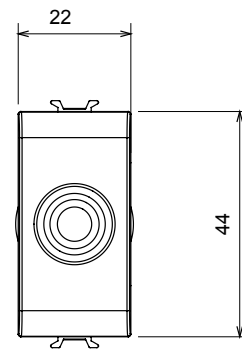

Ampia gamma di apparecchi di comando, di prese per il prelievo di energia (conformi agli standard nazionali e internazionali), per il prelievo di segnale, per il controllo del clima, per la gestione del comfort, per la segnalazione degli allarmi tecnici, per la gestione dell'illuminazione di emergenza. I dispositivi modulari ChoruSmart sono disponibili in cinque colori, bianco lucido, bianco satinato, natural beige, nero satinato e titanio verniciato e in diverse dimensioni, da 1/2, 1, 2 e 3 moduli. Grazie ai supporti di fissaggio per scatole rettangolari, quadrate e tonde, è possibile creare infinite combinazioni con la gamma delle placche ChoruSmart.

| | | | |
|---------------------------|---------------------------|----------------------------------|---------------|
| Categoria | Copriforo con uscita cavi | Colore | Bianco lucido |
| Descrizione | 1 posto | Norma di riferimento | EN 60669-1 |
| Termopressione con biglia | 125 °C | Resistenza al filo incandescente | 850 °C |
| N. moduli | 1 | Materiale | Tecnopolimero |
| Codice Electrocod | 0100 | | |

DIMENSIONALE

SIMBOLOGIA TECNICA

MARCHI/APPROVAZIONI