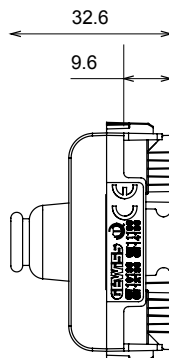

Ampia gamma di apparecchi di comando, di prese per il prelievo di energia (conformi agli standard nazionali e internazionali), per il prelievo di segnale, per il controllo del clima, per la gestione del comfort, per la segnalazione degli allarmi tecnici, per la gestione dell'illuminazione di emergenza. I dispositivi modulari ChoruSmart sono disponibili in cinque colori, bianco lucido, bianco satinato, natural beige, nero satinato e titanio verniciato e in diverse dimensioni, da 1/2, 1, 2 e 3 moduli. Grazie ai supporti di fissaggio per scatole rettangolari, quadrate e tonde, è possibile creare infinite combinazioni con la gamma delle placche ChoruSmart.

Categoria	Copriforo con uscita cavi	Colore	Bianco lucido
Descrizione	1 posto	Norma di riferimento	EN 60669-1
Termopressione con biglia	125 °C	Resistenza al filo incandescente	850 °C
N. moduli	1	Materiale	Tecnopolimero
Codice Electrocod	0100		

DIMENSIONALE

SIMBOLOGIA TECNICA

MARCHI/APPROVAZIONI