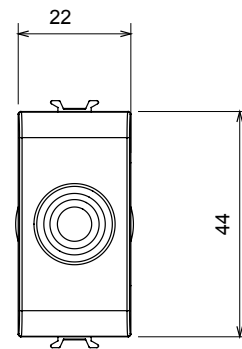

Ampia gamma di apparecchi di comando, di prese per il prelievo di energia (conformi agli standard nazionali e internazionali), per il prelievo di segnale, per il controllo del clima, per la gestione del comfort, per la segnalazione degli allarmi tecnici, per la gestione dell'illuminazione di emergenza. I dispositivi modulari ChoruSmart sono disponibili in cinque colori, bianco lucido, bianco satinato, natural beige, nero satinato e titanio verniciato e in diverse dimensioni, da 1/2, 1, 2 e 3 moduli. Grazie ai supporti di fissaggio per scatole rettangolari, quadrate e tonde, è possibile creare infinite combinazioni con la gamma delle placche ChoruSmart.

Categoria	Copriforo con uscita cavi	Colore	Bianco lucido
Descrizione	1 posto	Norma di riferimento	EN 60669-1
Termopressione con biglia	125 °C	Resistenza al filo incandescente	850 °C
N. moduli	1	Materiale	Tecnopolimero
Codice Electrocod	0100		

DIMENSIONALE

SIMBOLOGIA TECNICA

MARCHI/APPROVAZIONI