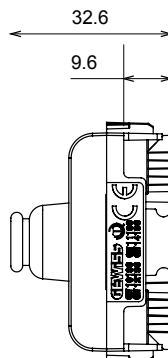

Ampia gamma di apparecchi di comando, di prese per il prelievo di energia (conformi agli standard nazionali e internazionali), per il prelievo di segnale, per il controllo del clima, per la gestione del comfort, per la segnalazione degli allarmi tecnici, per la gestione dell'illuminazione di emergenza. I dispositivi modulari ChoruSmart sono disponibili in cinque colori, bianco lucido, bianco satinato, natural beige, nero satinato e titanio verniciato e in diverse dimensioni, da 1/2, 1, 2 e 3 moduli. Grazie ai supporti di fissaggio per scatole rettangolari, quadrate e tonde, è possibile creare infinite combinazioni con la gamma delle placche ChoruSmart.

Categoria	Copriforo con uscita cavi	Colore	Bianco lucido
Descrizione	1 posto	Norma di riferimento	EN 60669-1
Termopressione con biglia	125 °C	Resistenza al filo incandescente	850 °C
N. moduli	1	Materiale	Tecnopolimero
Codice Electrocod	0100		

DIMENSIONALE

SIMBOLOGIA TECNICA

MARCHI/APPROVAZIONI