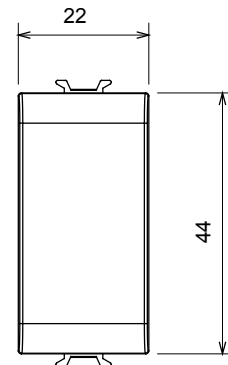

Categoria	Copriforo	Colore	Bianco lucido
Descrizione	1 posto	Norma di riferimento	EN 60669-1
Termopressione con biglia	125 °C	Resistenza al filo incandescente	850 °C
N. moduli	1	Materiale	Tecnopolimero
Codice Electrocod	0100		

### DIMENSIONALE