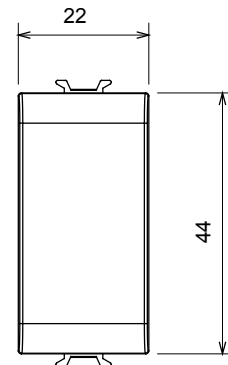

DIMENSIONALE