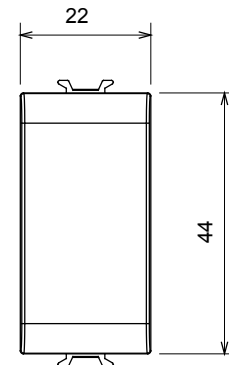

Ampia gamma di apparecchi di comando, di prese per il prelievo di energia (conformi agli standard nazionali e internazionali), per il prelievo di segnale, per il controllo del clima, per la gestione del comfort, per la segnalazione degli allarmi tecnici, per la gestione dell'illuminazione di emergenza. I dispositivi modulari ChoruSmart sono disponibili in cinque colori, bianco lucido, bianco satinato, natural beige, nero satinato e titanio verniciato e in diverse dimensioni, da 1/2, 1, 2 e 3 moduli. Grazie ai supporti di fissaggio per scatole rettangolari, quadrate e tonde, è possibile creare infinite combinazioni con la gamma delle placche ChoruSmart.

Categoria	Copriforo	Colore	Bianco lucido
Descrizione	1 posto	Norma di riferimento	EN 60669-1
Termopressione con biglia	125 °C	Resistenza al filo incandescente	850 °C
N. moduli	1	Materiale	Tecnopolimero
Codice Electrocod	0100		

DIMENSIONALE

SIMBOLOGIA TECNICA

MARCHI/APPROVAZIONI