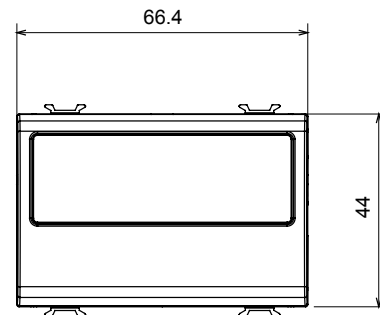

Ampia gamma di apparecchi di comando, di prese per il prelievo di energia (conformi agli standard nazionali e internazionali), per il prelievo di segnale, per il controllo del clima, per la gestione del comfort, per la segnalazione degli allarmi tecnici, per la gestione dell'illuminazione di emergenza. I dispositivi modulari ChoruSmart sono disponibili in cinque colori, bianco lucido, bianco satinato, natural beige, nero satinato e titanio verniciato e in diverse dimensioni, da 1/2, 1, 2 e 3 moduli. Grazie ai supporti di fissaggio per scatole rettangolari, quadrate e tonde, è possibile creare infinite combinazioni con la gamma delle placche ChoruSmart.

Categoria	Copriforo con uscita cavi	Colore	Bianco lucido
Descrizione	2 posti	Norma di riferimento	EN 60669-1
Termopressione con biglia	125 °C	Resistenza al filo incandescente	850 °C
N. moduli	2	Materiale	Tecnopolimero
Codice Electrocod	0100		

DIMENSIONALE

SIMBOLOGIA TECNICA

MARCHI/APPROVAZIONI