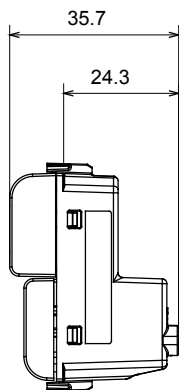

Ampia gamma di apparecchi di comando, di prese per il prelievo di energia (conformi agli standard nazionali e internazionali), per il prelievo di segnale, per il controllo del clima, per la gestione del comfort, per la segnalazione degli allarmi tecnici, per la gestione dell'illuminazione di emergenza. I dispositivi modulari ChoruSmart sono disponibili in cinque colori, bianco lucido, bianco satinato, natural beige, nero satinato e titanio verniciato e in diverse dimensioni, da 1/2, 1, 2 e 3 moduli. Grazie ai supporti di fissaggio per scatole rettangolari, quadrate e tonde, è possibile creare infinite combinazioni con la gamma delle placche ChoruSmart.

Categoria	Pulsante	Tasto	Diffusore verde
Colore	Bianco lucido	Descrizione	1P NA - 16 A illuminabile
Tensione	250 V ac	Norma di riferimento	EN 60669-1
Tenuta alla tensione di prova	2000 V a 50 Hz per 1 minuto	Resistenza di isolamento	> 5 MOhm
Morsetti di cablaggio	A vite	Funzionam. prolungato interrutt. (N. camb. posiz.)	40.000 a In 250 V ac cosφ=0,6
Termopressione con biglia	125 °C	Resistenza al filo incandescente	850 °C
Tenuta morsetti a trazione dei cavi	> 50 N	Capacità serraggio morsetti cavi flessibili (mm ²)	min. 0,75 - max. 2x4
Capacità serraggio morsetti cavi rigidi (mm ²)	min. 0,5 - max. 2x2,5	N. moduli	1
Materiale	Tecnopolimero	Codice Electrocod	0130

DIMENSIONALE

SIMBOLOGIA TECNICA

MARCHI/APPROVAZIONI