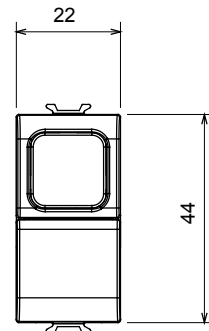

Categoria	Pulsante	Tasto	Diffusore verde
Colore	Bianco lucido	Descrizione	1P NA - 16 A illuminabile
Tensione	250 V ac	Norma di riferimento	EN 60669-1
Tenuta alla tensione di prova	2000 V a 50 Hz per 1 minuto	Resistenza di isolamento	> 5 MOhm
Morsetti di cablaggio	A vite	Funzionam. prolungato interrutt. (N. camb. posiz.)	40.000 a In 250 V ac cosφ=0,6
Termopressione con biglia	125 °C	Resistenza al filo incandescente	850 °C
Tenuta morsetti a trazione dei cavi	> 50 N	Capacità serraggio morsetti cavi flessibili (mm ²)	min. 0,75 - max. 2x4
Capacità serraggio morsetti cavi rigidi (mm ²)	min. 0,5 - max. 2x2,5	N. moduli	1
Materiale	Tecnopolimero	Codice Electrocod	0130

DIMENSIONALE

SIMBOLOGIA TECNICA

MARCHI/APPROVAZIONI