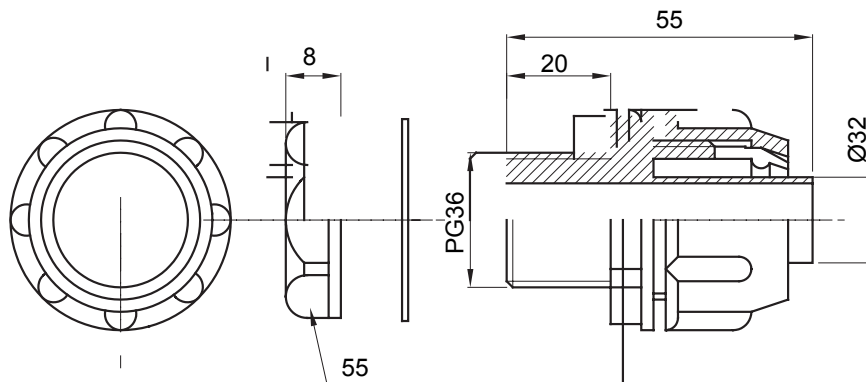

Ficha Técnica Producto

DX56432

Serie GW FIT

Racores de vaina rectos y giratorios con grado de protección IP54.

Color	Gris RAL 7035	Grado de protección	IP54
Paso PG	36	Vaina Ø (mm)	32
Tipo	Fijo	Código Electrocod	210

DIMENSIONAL

SIMBOLOGÍA TÉCNICA

IP

IP54

MARCAS/APROBACIONES

GEWISS S.p.A. Via A. Volta, 1
24069 Cenate Sotto - Bergamo - Italy
tel. +39 035 94 61 11 fax +39 035 94 69 09
Empresa sujeta a la dirección y coordinación de
Polifin S.p.A.