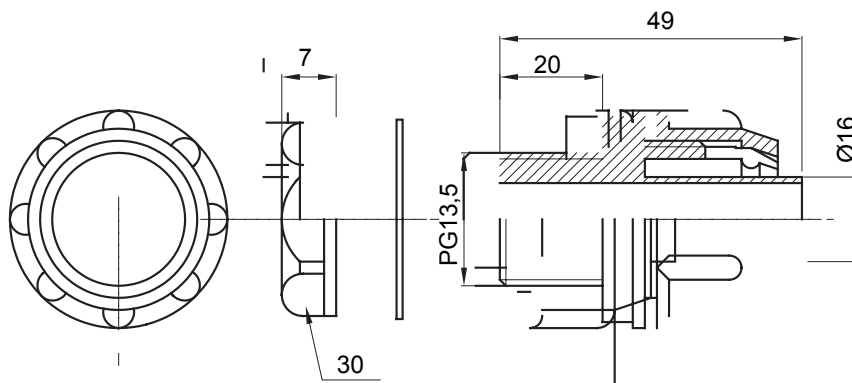

Raccordi guaina diritti o girevoli con grado di protezione IP54.

Colore	Grigio RAL 7035	Grado di protezione	IP54
Passo PG	13.5	Guaina Ø (mm)	16
Tipo	Fisso	Codice Electrocod	210

DIMENSIONALE

SIMBOLOGIA TECNICA