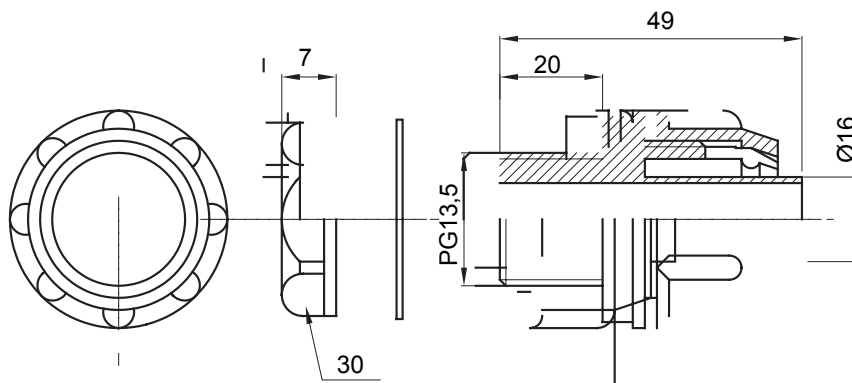

Raccordi guaina diritti o girevoli con grado di protezione IP54.

Colore	Grigio RAL 7035	Grado di protezione	IP54
Passo PG	13.5	Guaina Ø (mm)	16
Tipo	Fisso	Codice Electrocod	210

### DIMENSIONALE

### SIMBOLOGIA TECNICA