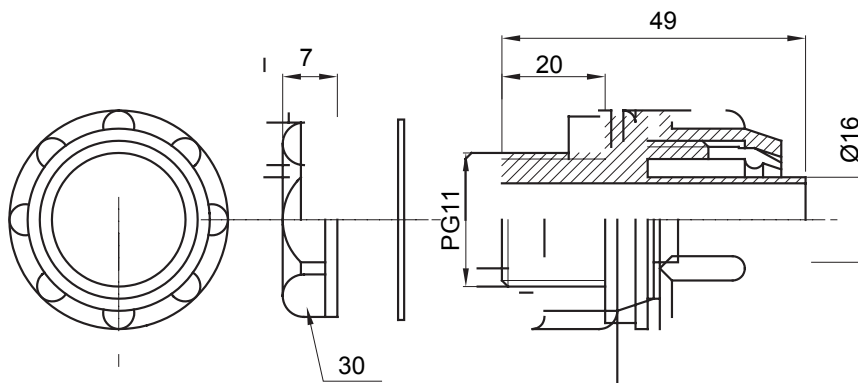

Scheda Tecnica Prodotto

DX56415

GW FIT

Raccordi guaina diritti o girevoli con grado di protezione IP54.

Colore	Grigio RAL 7035	Grado di protezione	IP54
Passo PG	11	Guaina Ø (mm)	16
Tipo	Fisso	Codice Electrocod	210

DIMENSIONALE

SIMBOLOGIA TECNICA

IP

IP54

MARCHI/APPROVAZIONI

GEWISS S.p.A. Via Domenico Bosatelli 1
24069 Cenate Sotto - Bergamo - Italy
tel. +39 035 94 61 11 fax +39 035 94 69 09
Società soggetta alla direzione e coordinamento di
Polifin S.p.A