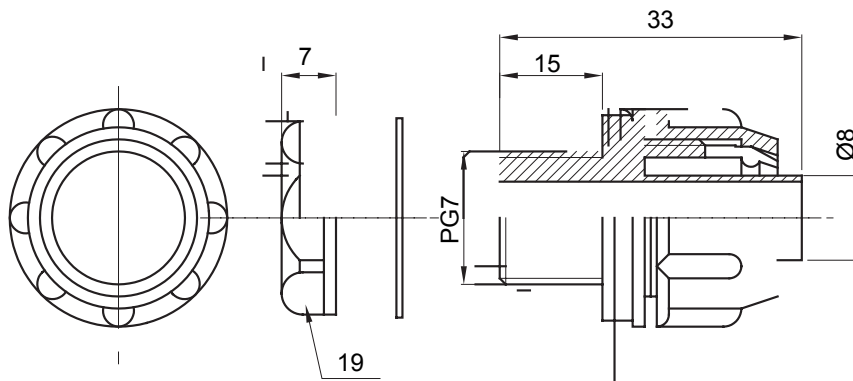

Raccordi guaina diritti o girevoli con grado di protezione IP54.

Colore	Grigio RAL 7035	Grado di protezione	IP54
Passo PG	7	Guaina Ø (mm)	8
Tipo	Fisso	Codice Electrocod	210

DIMENSIONALE

SIMBOLOGIA TECNICA