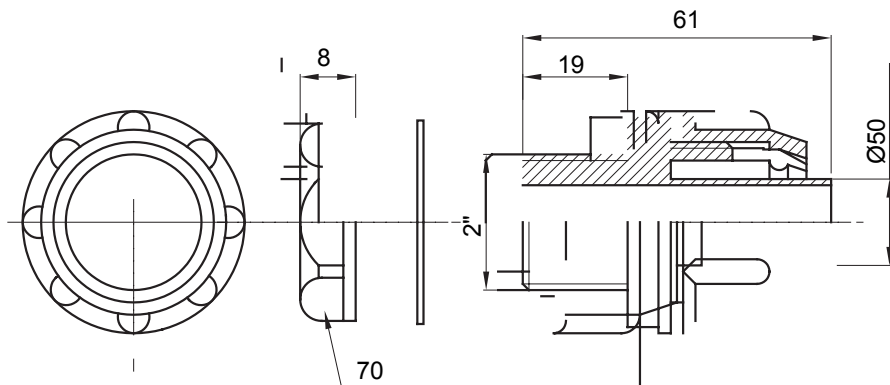

Raccordi guaina diritti o girevoli con grado di protezione IP54.

Colore	Grigio RAL 7035	Grado di protezione	IP54
Passo GAS	2"	Guaina Ø (mm)	50
Tipo	Fisso	Codice Electrocod	210

DIMENSIONALE

SIMBOLOGIA TECNICA