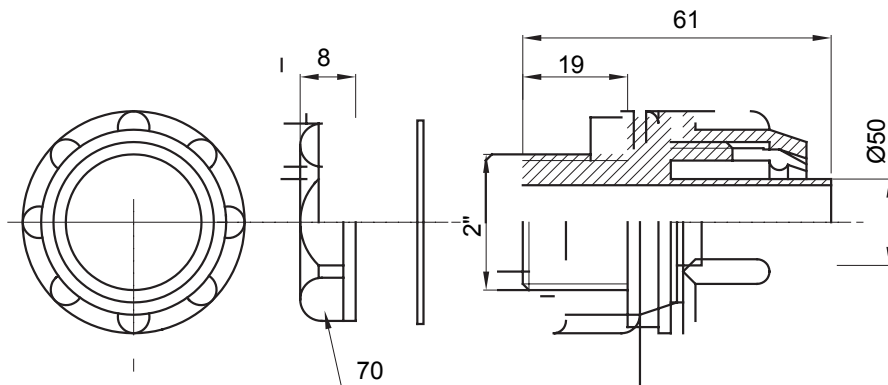

Raccordi guaina diritti o girevoli con grado di protezione IP54.

Colore	Grigio RAL 7035	Grado di protezione	IP54
Passo GAS	2"	Guaina Ø (mm)	50
Tipo	Fisso	Codice Electrocod	210

DIMENSIONALE

SIMBOLOGIA TECNICA