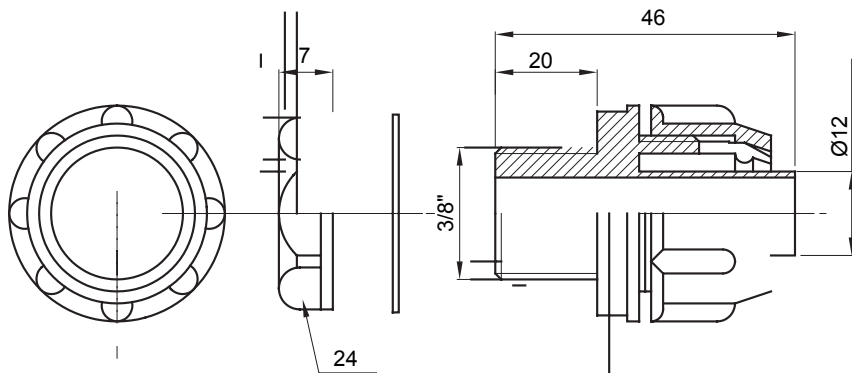

Raccordi guaina diritti o girevoli con grado di protezione IP54.

Colore	Grigio RAL 7035	Grado di protezione	IP54
Passo GAS	3/8"	Guaina Ø (mm)	12
Tipo	Fisso	Codice Electrocod	210

DIMENSIONALE

SIMBOLOGIA TECNICA