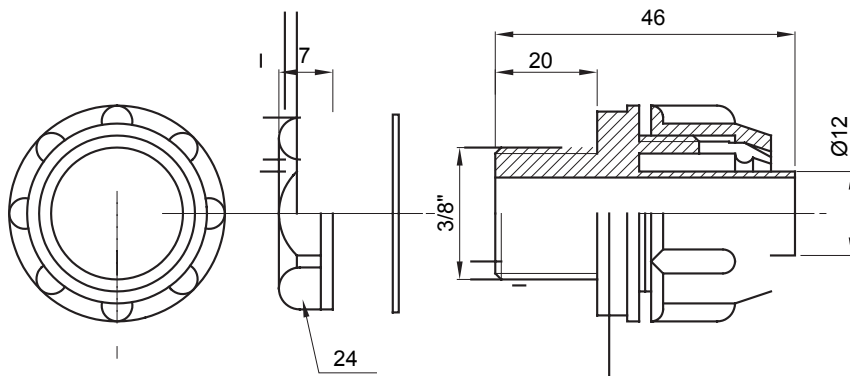

Raccordi guaina diritti o girevoli con grado di protezione IP54.

Colore	Grigio RAL 7035	Grado di protezione	IP54
Passo GAS	3/8"	Guaina Ø (mm)	12
Tipo	Fisso	Codice Electrocod	210

DIMENSIONALE

SIMBOLOGIA TECNICA