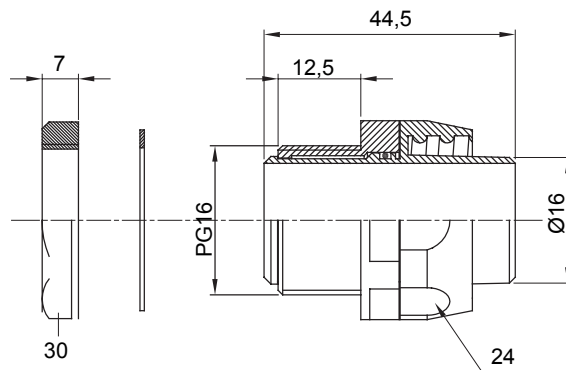

Raccordi guaina diritti o girevoli con grado di protezione IP54.

Colore	Nero RAL 9005	Grado di protezione	IP54
Passo PG	16	Guaina Ø (mm)	16
Tipo	Girevole	Codice Electrocod	210

DIMENSIONALE

SIMBOLOGIA TECNICA