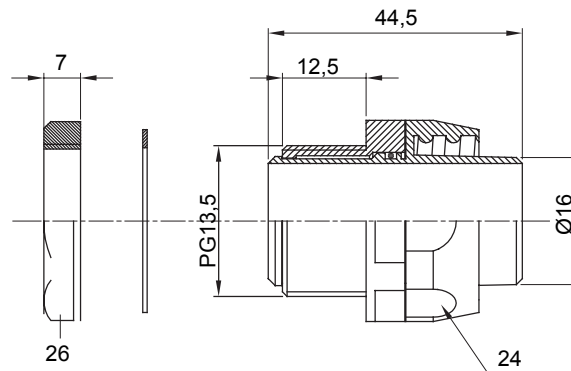

Raccordi guaina diritti o girevoli con grado di protezione IP54.

Colore	Nero RAL 9005	Grado di protezione	IP54
Passo PG	13.5	Guaina Ø (mm)	16
Tipo	Girevole	Codice Electrocod	210

DIMENSIONALE

SIMBOLOGIA TECNICA