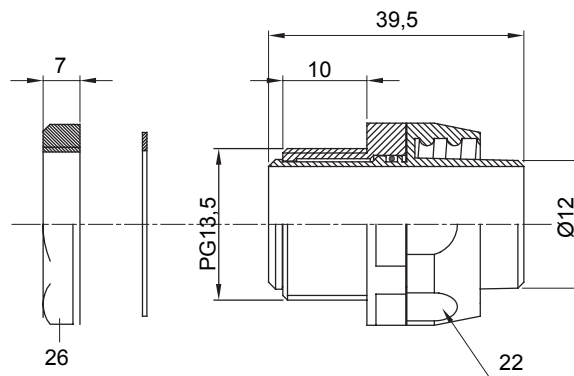

Raccordi guaina diritti o girevoli con grado di protezione IP54.

Colore	Nero RAL 9005	Grado di protezione	IP54
Passo PG	13.5	Guaina Ø (mm)	12
Tipo	Girevole	Codice Electrocod	210

### DIMENSIONALE