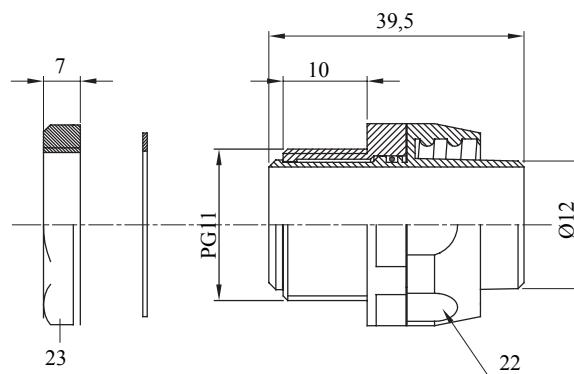

Raccordi guaina diritti o girevoli con grado di protezione IP54.

Colore	Nero RAL 9005	Grado di protezione	IP54
Passo PG	11	Guaina Ø (mm)	12
Tipo	Girevole	Codice Electrocod	210

### DIMENSIONALE