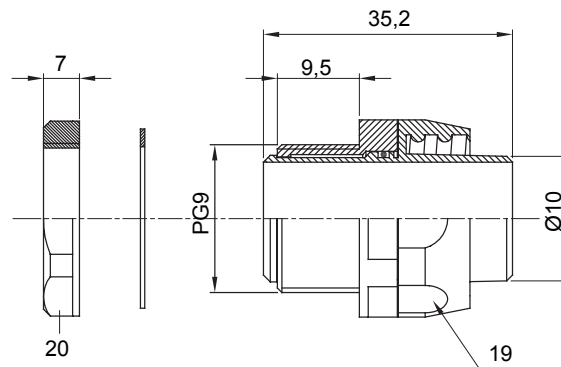

Raccordi guaina diritti o girevoli con grado di protezione IP54.

Colore	Nero RAL 9005	Grado di protezione	IP54
Passo PG	9	Guaina Ø (mm)	10
Tipo	Girevole	Codice Electrocod	210

DIMENSIONALE

SIMBOLOGIA TECNICA