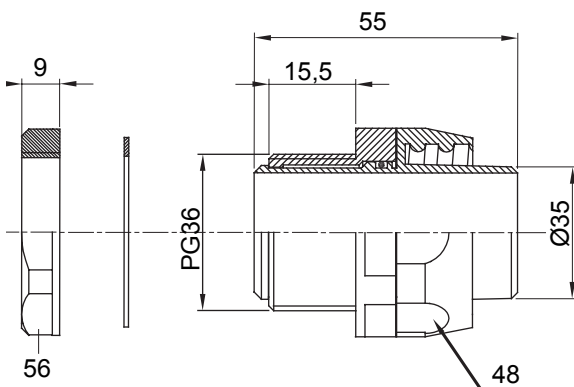

Raccordi guaina diritti o girevoli con grado di protezione IP54.

Colore	Grigio RAL 7035	Grado di protezione	IP54
Passo PG	36	Guaina Ø (mm)	35
Tipo	Girevole	Codice Electrocod	210

DIMENSIONALE

SIMBOLOGIA TECNICA