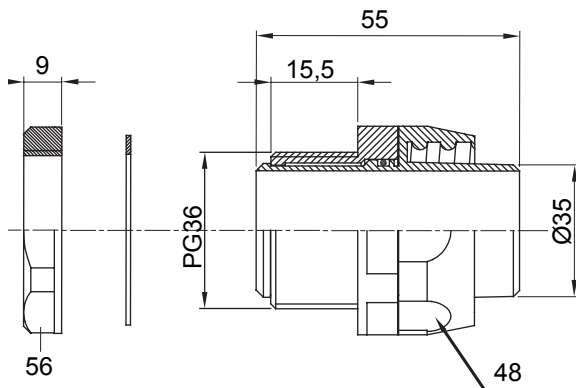

Raccordi guaina diritti o girevoli con grado di protezione IP54.

Colore	Grigio RAL 7035	Grado di protezione	IP54
Passo PG	36	Guaina Ø (mm)	35
Tipo	Girevole	Codice Electrocod	210

DIMENSIONALE

SIMBOLOGIA TECNICA