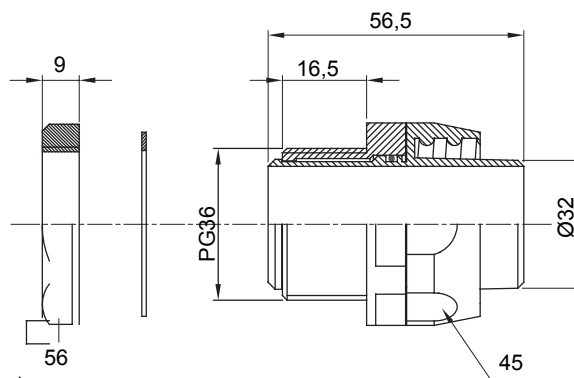

Racores de vaina rectos y giratorios con grado de protección IP54.

Color	Gris RAL 7035	Grado de protección	IP54
Paso PG	36	Vaina Ø (mm)	32
Tipo de rosca	PG36	Tipo	Giratorio
Código Electrocod	210		

DIMENSIONAL