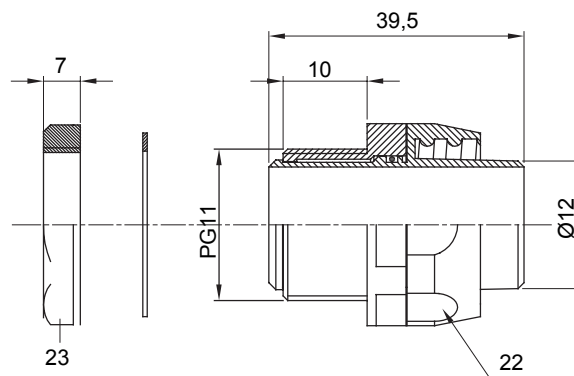

Raccordi guaina diritti o girevoli con grado di protezione IP54.

Colore	Grigio RAL 7035	Grado di protezione	IP54
Passo PG	11	Guaina Ø (mm)	12
Filettatura	PG11	Tipo	Girevole
Codice Electrocod	210		

### DIMENSIONALE