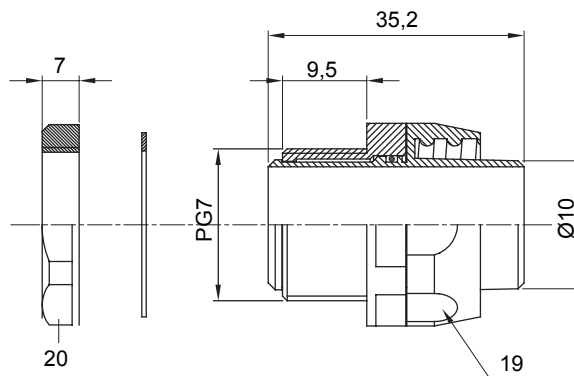

Raccordi guaina diritti o girevoli con grado di protezione IP54.

Colore	Grigio RAL 7035	Grado di protezione	IP54
Passo PG	7	Guaina Ø (mm)	10
Tipo	Girevole	Codice Electrocod	210

DIMENSIONALE

SIMBOLOGIA TECNICA