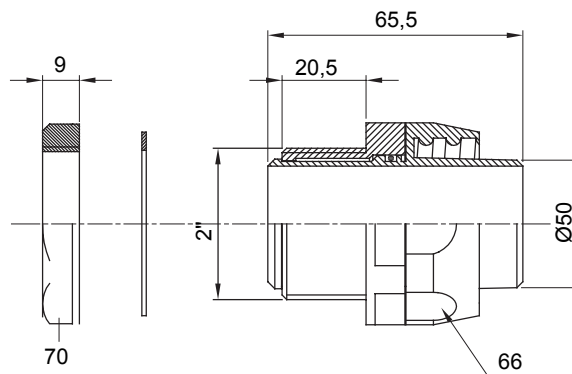

Raccordi guaina diritti o girevoli con grado di protezione IP54.

Colore	Nero RAL 9005	Grado di protezione	IP54
Passo GAS	2"	Guaina Ø (mm)	50
Tipo	Girevole	Codice Electrocod	210

DIMENSIONALE

SIMBOLOGIA TECNICA