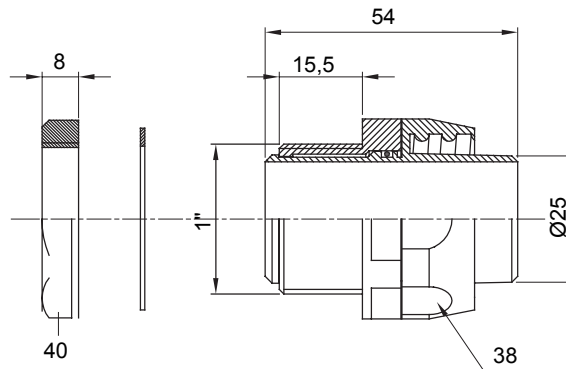

Raccordi guaina diritti o girevoli con grado di protezione IP54.

|           |               |                     |      |
|-----------|---------------|---------------------|------|
| Colore    | Nero RAL 9005 | Grado di protezione | IP54 |
| Passo GAS | 1"            | Guaina Ø (mm)       | 25   |
| Tipo      | Girevole      | Codice Electrocod   | 210  |

### DIMENSIONALE

### SIMBOLOGIA TECNICA