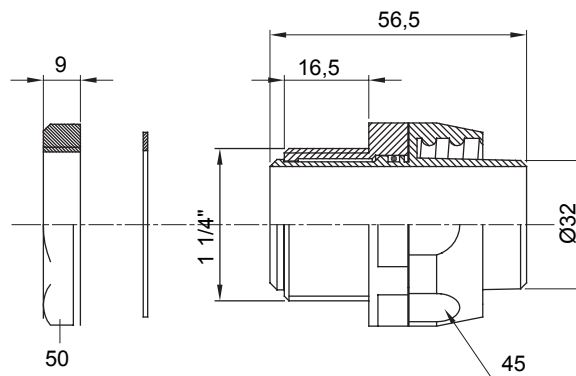

Raccordi guaina diritti o girevoli con grado di protezione IP54.

| | | | |
|-----------|-----------------|---------------------|------|
| Colore | Grigio RAL 7035 | Grado di protezione | IP54 |
| Passo GAS | 1 1/4" | Guaina Ø (mm) | 32 |
| Tipo | Girevole | Codice Electrocod | 210 |

DIMENSIONALE

SIMBOLOGIA TECNICA

IP

IP54

MARCHI/APPROVAZIONI