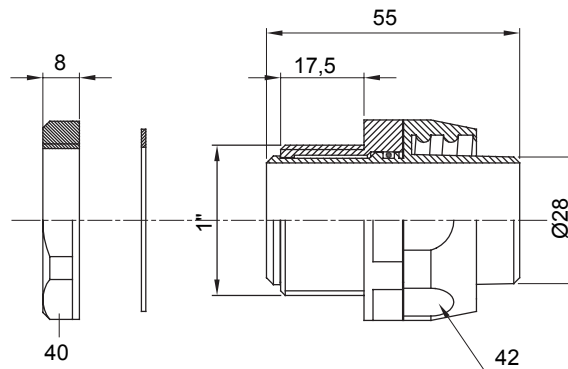

Raccordi guaina diritti o girevoli con grado di protezione IP54.

Colore	Grigio RAL 7035	Grado di protezione	IP54
Passo GAS	1"	Guaina Ø (mm)	28
Tipo	Girevole	Codice Electrocod	210

DIMENSIONALE

SIMBOLOGIA TECNICA