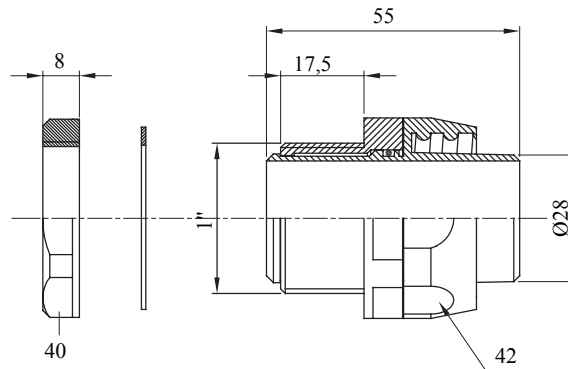

Raccordi guaina diritti o girevoli con grado di protezione IP54.

Colore	Grigio RAL 7035	Grado di protezione	IP54
Passo GAS	1"	Guaina Ø (mm)	28
Tipo	Girevole	Codice Electrocod	210

## DIMENSIONALE