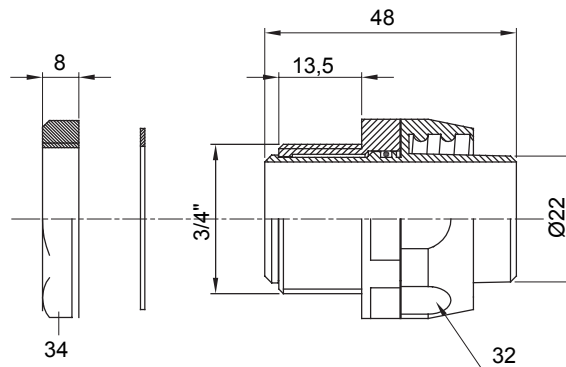

Raccordi guaina diritti o girevoli con grado di protezione IP54.

Colore	Grigio RAL 7035	Grado di protezione	IP54
Passo GAS	3/4"	Guaina Ø (mm)	22
Tipo	Girevole	Codice Electrocod	210

DIMENSIONALE

SIMBOLOGIA TECNICA