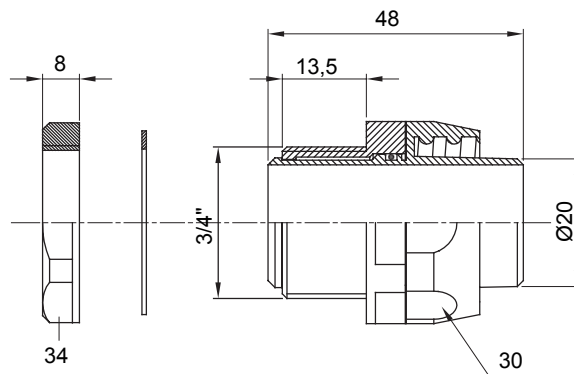

Raccordi guaina diritti o girevoli con grado di protezione IP54.

Colore	Grigio RAL 7035	Grado di protezione	IP54
Passo GAS	3/4"	Guaina Ø (mm)	20
Tipo	Girevole	Codice Electrocod	210

DIMENSIONALE

SIMBOLOGIA TECNICA