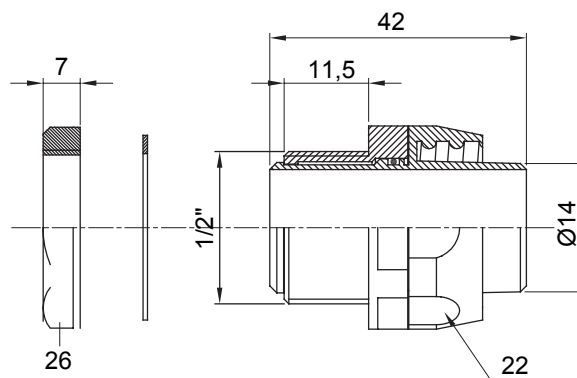

Raccordi guaina diritti o girevoli con grado di protezione IP54.

Colore	Grigio RAL 7035	Grado di protezione	IP54
Passo GAS	1/2"	Guaina Ø (mm)	14
Tipo	Girevole	Codice Electrocod	210

DIMENSIONALE

SIMBOLOGIA TECNICA