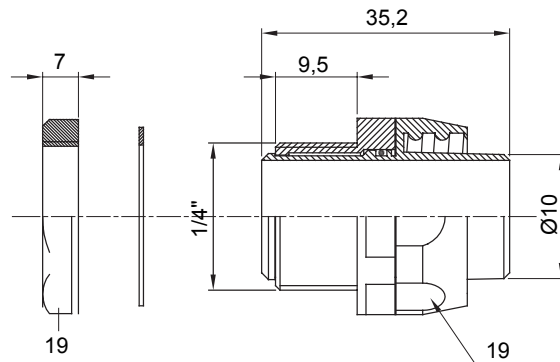

DIMENSIONALE

SIMBOLOGIA TECNICA

IP

IP54

MARCHI/APPROVAZIONI