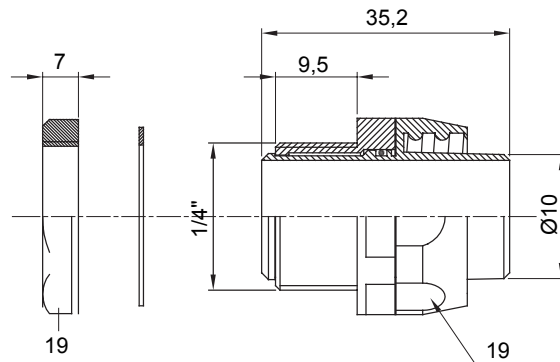

Raccordi guaina diritti o girevoli con grado di protezione IP54.

Colore	Grigio RAL 7035	Grado di protezione	IP54
Passo GAS	1/4"	Guaina Ø (mm)	10
Tipo	Girevole	Codice Electrocod	210

### DIMENSIONALE