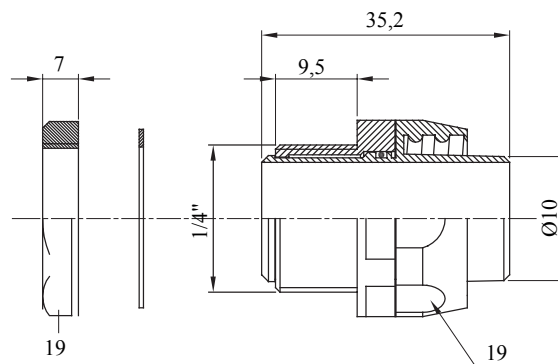

Raccordi guaina diritti o girevoli con grado di protezione IP54.

Colore	Grigio RAL 7035	Grado di protezione	IP54
Passo GAS	1/4"	Guaina Ø (mm)	10
Tipo	Girevole	Codice Electrocod	210

DIMENSIONALE

SIMBOLOGIA TECNICA