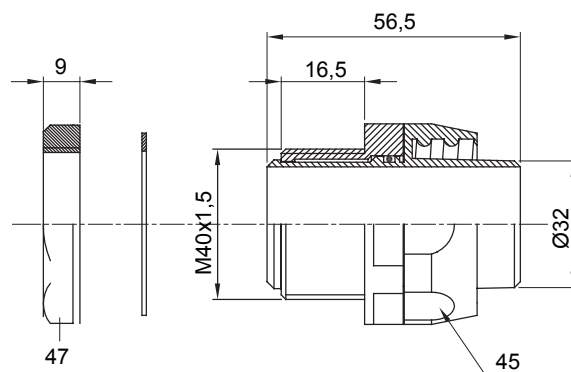

Racores de vaina rectos y giratorios con grado de protección IP54.

Color	Gris RAL 7035	Grado de protección	IP54
Paso métrico	M 40x1,5	Vaina Ø (mm)	32
Tipo de rosca	M40	Tipo	Giratorio
Código Electrocod	210		

DIMENSIONAL

SIMBOLOGÍA TÉCNICA

IP

IP54

MARCAS/APROBACIONES