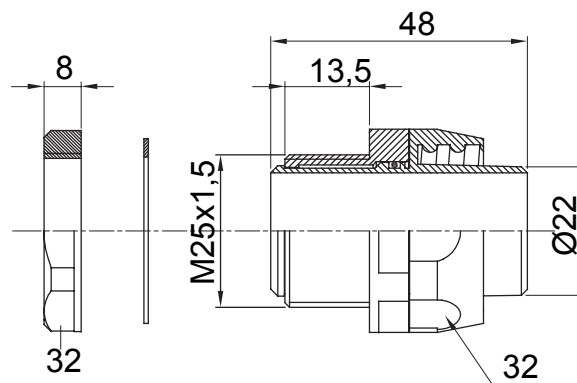

Raccordi guaina diritti o girevoli con grado di protezione IP54.

Colore	Grigio RAL 7035	Grado di protezione	IP54
Passo metrico	M 25x1,5	Guaina Ø (mm)	22
Tipo	Girevole	Codice Electrocod	210

DIMENSIONALE

SIMBOLOGIA TECNICA