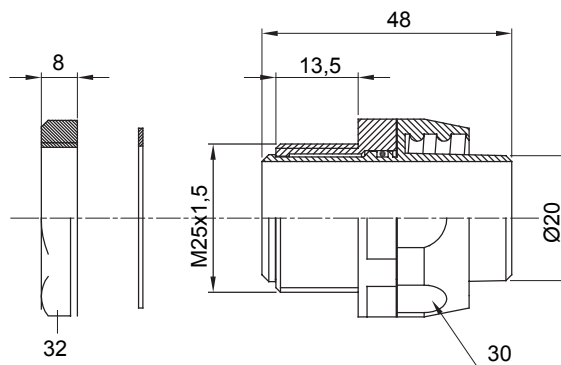

Racores de vaina rectos y giratorios con grado de protección IP54.

Color	Gris RAL 7035	Grado de protección	IP54
Paso métrico	M 25x1,5	Vaina Ø (mm)	20
Tipo de rosca	M25	Tipo	Giratorio
Código Electrocod	210		

DIMENSIONAL

SIMBOLOGÍA TÉCNICA

IP

IP54

MARCAS/APROBACIONES