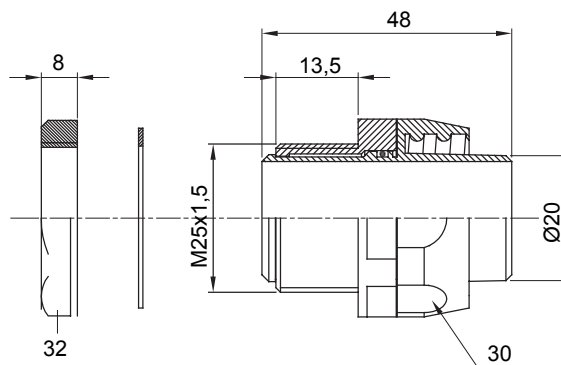

Racores de vaina rectos y giratorios con grado de protección IP54.

Color	Gris RAL 7035	Grado de protección	IP54
Paso métrico	M 25x1,5	Vaina Ø (mm)	20
Tipo de rosca	M25	Tipo	Giratorio
Código Electrocod	210		

DIMENSIONAL

SIMBOLOGÍA TÉCNICA

IP54

MARCAS/APROBACIONES