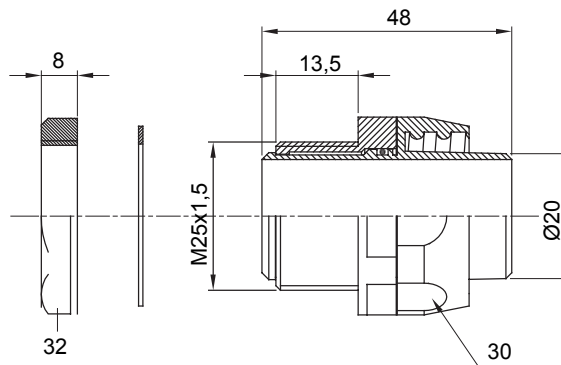

Racores de vaina rectos y giratorios con grado de protección IP54.

Color	Gris RAL 7035	Grado de protección	IP54
Paso métrico	M 25x1,5	Vaina Ø (mm)	20
Tipo de rosca	M25	Tipo	Giratorio
Código Electrocod	210		

DIMENSIONAL

SIMBOLOGÍA TÉCNICA

IP

IP54

MARCAS/APROBACIONES