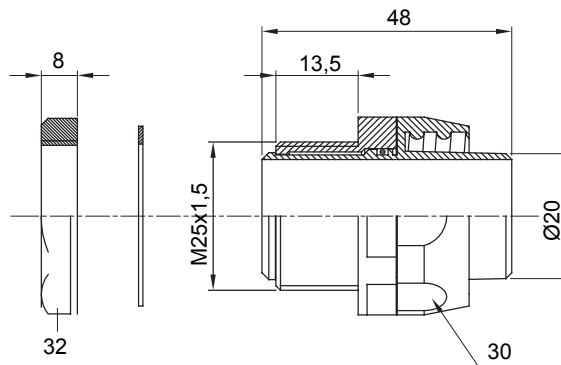

Raccordi guaina diritti o girevoli con grado di protezione IP54.

Colore	Grigio RAL 7035	Grado di protezione	IP54
Passo metrico	M 25x1,5	Guaina Ø (mm)	20
Filettatura	M25	Tipo	Girevole
Codice Electrocod	210		

DIMENSIONALE

SIMBOLOGIA TECNICA

IP

IP54

MARCHI/APPROVAZIONI