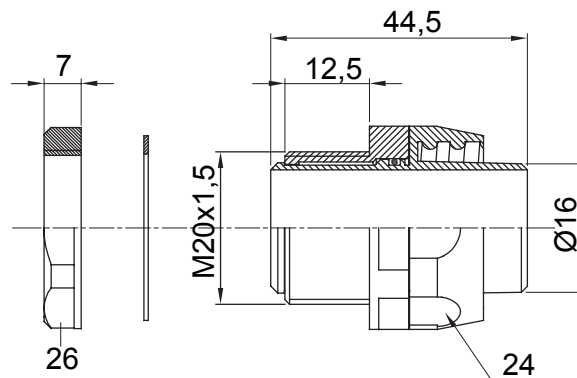

Racores de vaina rectos y giratorios con grado de protección IP54.

Color	Gris RAL 7035	Grado de protección	IP54
Paso métrico	M 20x1,5	Vaina Ø (mm)	16
Tipo de rosca	M20	Tipo	Giratorio
Código Electrocod	210		

DIMENSIONAL

SIMBOLOGÍA TÉCNICA

IP

IP54

MARCAS/APROBACIONES