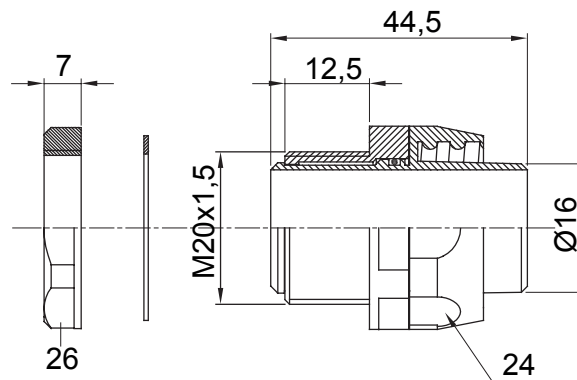

Racores de vaina rectos y giratorios con grado de protección IP54.

Color	Gris RAL 7035	Grado de protección	IP54
Paso métrico	M 20x1,5	Vaina Ø (mm)	16
Tipo de rosca	M20	Tipo	Giratorio
Código Electrocod	210		

### DIMENSIONAL