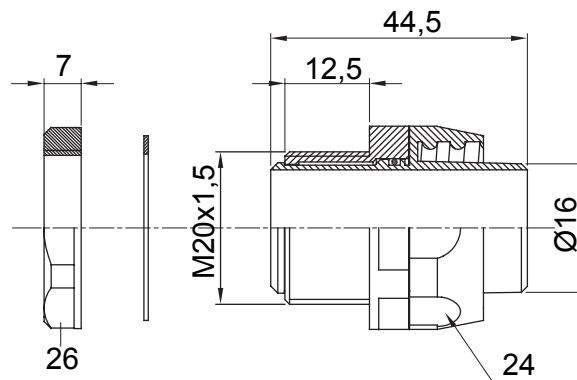

Raccordi guaina diritti o girevoli con grado di protezione IP54.

Colore	Grigio RAL 7035	Grado di protezione	IP54
Passo metrico	M 20x1,5	Guaina Ø (mm)	16
Filettatura	M20	Tipo	Girevole
Codice Electrocod	210		

### DIMENSIONALE