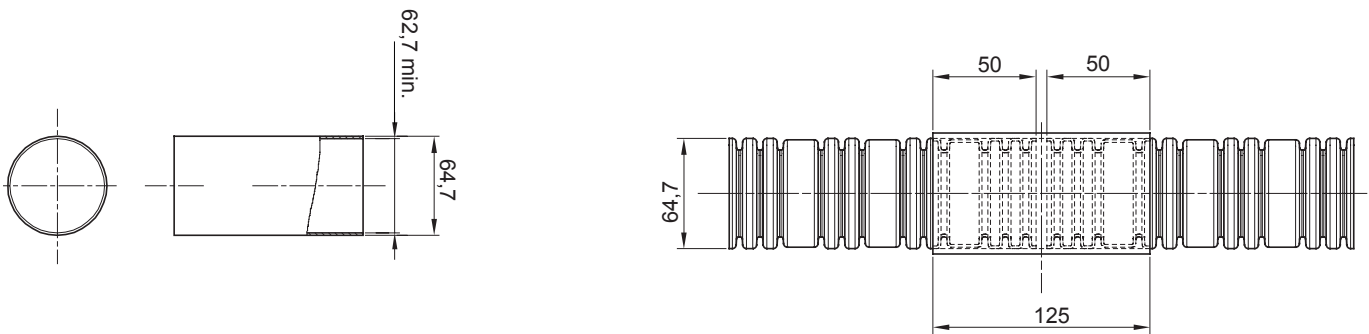

Colore	Trasparente	Materiale	PVC
Tubi Ø (mm)	63	Codice Electrocod	210

### DIMENSIONALE