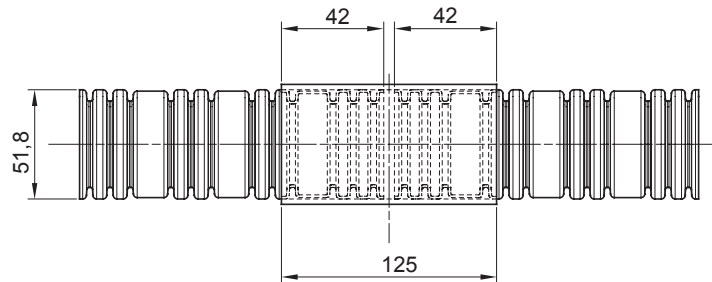

Color	Traslúcido	Material	PVC
Tubos Ø (mm)	50	Código Electrocod	210

### DIMENSIONAL