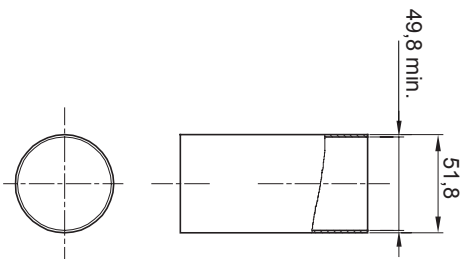

Color	Traslúcido	Material	PVC
Tubos Ø (mm)	50	Código Electrocod	210

### DIMENSIONAL