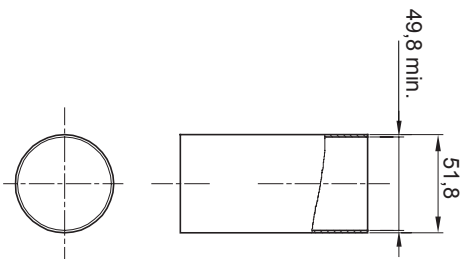

Color	Traslúcido	Material	PVC
Tubos Ø (mm)	50	Código Electrocod	210

DIMENSIONAL

MARCAS/APROBACIONES