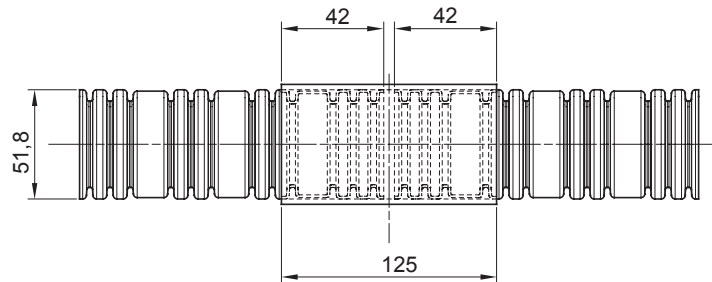

Color	Traslúcido	Material	PVC
Tubos Ø (mm)	50	Código Electrocod	210

DIMENSIONAL

MARCAS/APROBACIONES