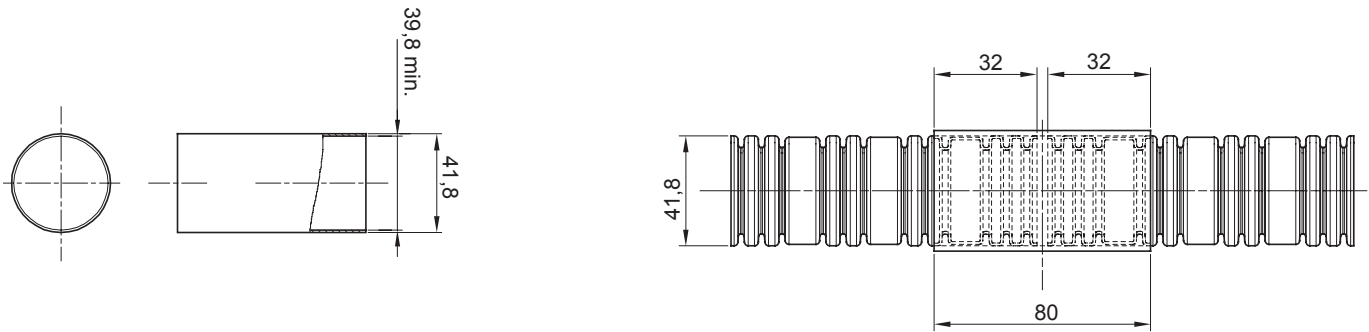

Farbe	Transparent	Material	PVC
Rohr Ø (mm)	40	Electrocod	210

Abmessungen

Normen / Richtlinien