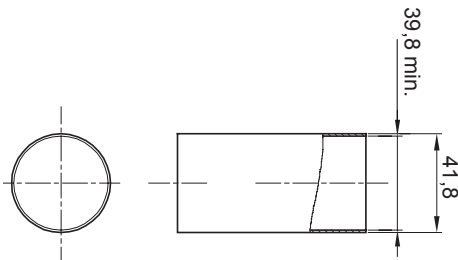

Color	Traslúcido	Material	PVC
Tubos Ø (mm)	40	Código Electrocod	210

DIMENSIONAL

MARCAS/APROBACIONES