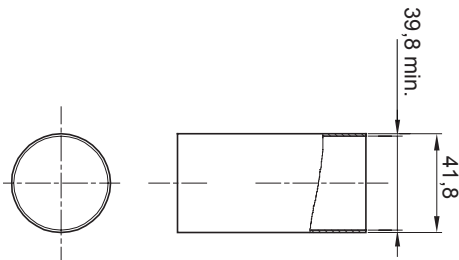

Color	Traslúcido	Material	PVC
Tubos Ø (mm)	40	Código Electrocod	210

### DIMENSIONAL