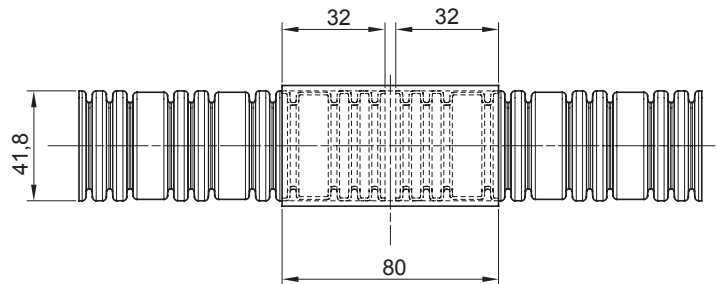

Color	Traslúcido	Material	PVC
Tubos Ø (mm)	40	Código Electrocod	210

DIMENSIONAL

MARCAS/APROBACIONES