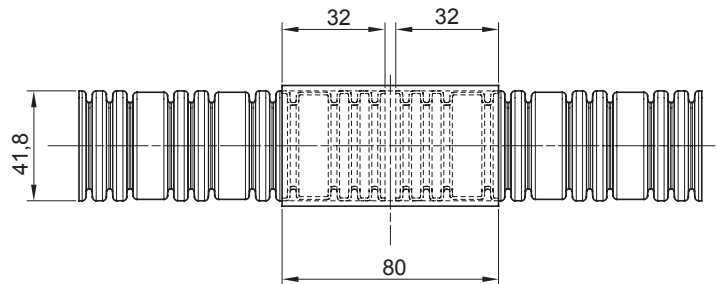

Color	Traslúcido	Material	PVC
Tubos Ø (mm)	40	Código Electrocod	210

### DIMENSIONAL