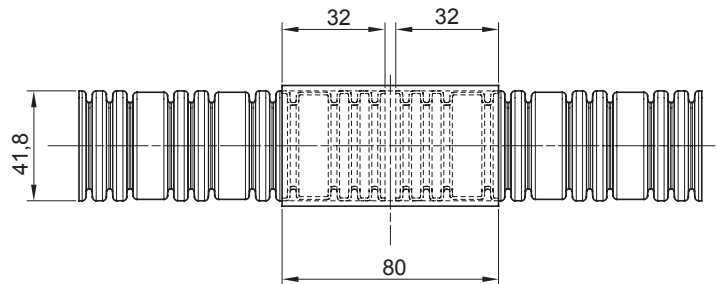

Colore	Trasparente	Materiale	PVC
Tubi Ø (mm)	40	Codice Electrocod	210

### DIMENSIONALE