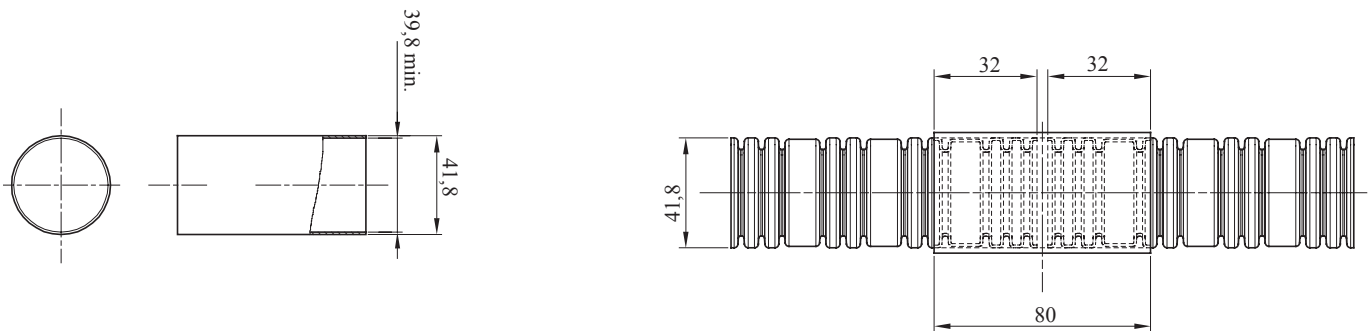

Scheda Tecnica Prodotto

DX52040

FK

| | | | |
|-------------|-------------|-------------------|-----|
| Colore | Trasparente | Materiale | PVC |
| Tubi Ø (mm) | 40 | Codice Electrocod | 210 |

DIMENSIONALE

MARCHI/APPROVAZIONI

Dati, misure, disegni e foto sono riportati a mero titolo
informativo.
Potranno essere modificati in ogni momento.