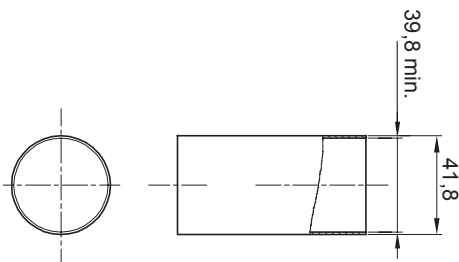

Colore	Trasparente	Materiale	PVC
Tubi Ø (mm)	40	Codice Electrocod	210

### DIMENSIONALE