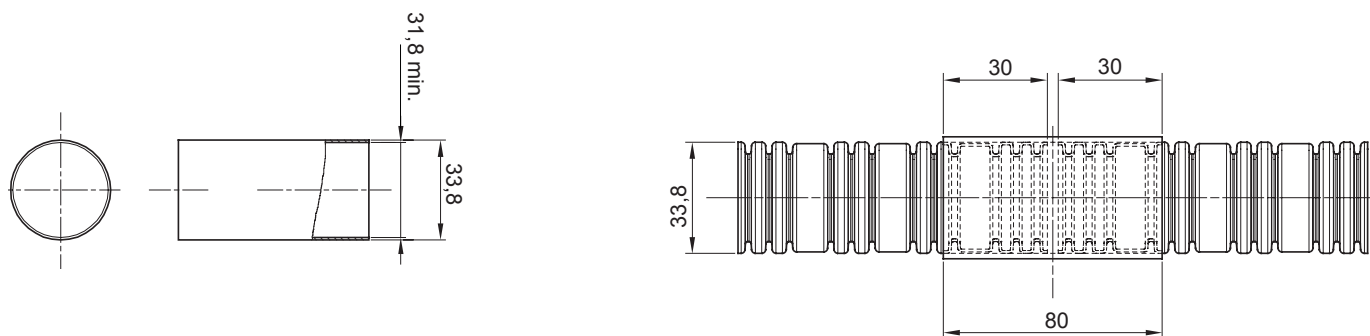

Couleur	Transparent	Matière	PVC
Conduits Ø (mm)	32	Electrocod	210

DIMENSIONS

NORMES ET HOMOLOGATIONS