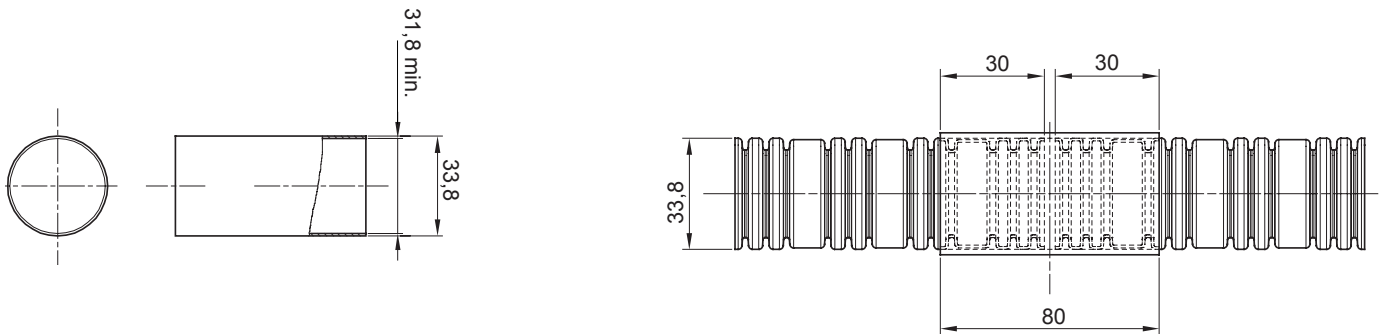

Farbe	Transparent	Material	PVC
Rohr Ø (mm)	32	Electrocod	210

Abmessungen

Normen / Richtlinien