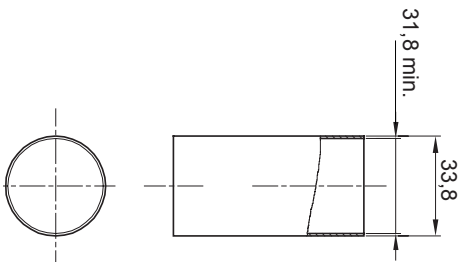

Color	Traslúcido	Material	PVC
Tubos Ø (mm)	32	Código Electrocod	210

### DIMENSIONAL