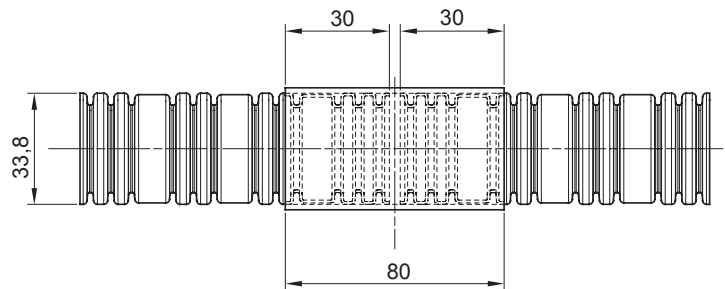

Color	Traslúcido	Material	PVC
Tubos Ø (mm)	32	Código Electrocod	210

### DIMENSIONAL