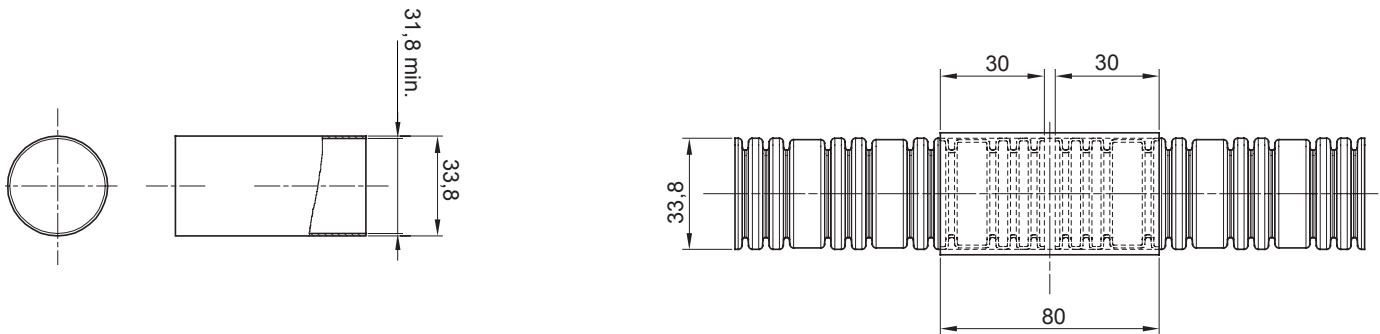

Color	Traslúcido	Material	PVC
Tubos Ø (mm)	32	Código Electrocod	210

### DIMENSIONAL