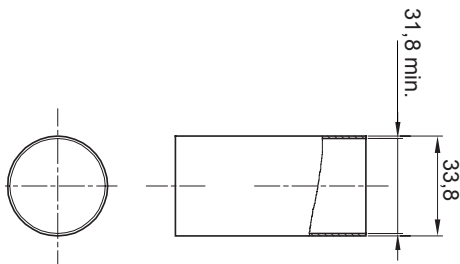

Colore	Trasparente	Materiale	PVC
Tubi Ø (mm)	32	Codice Electrocod	210

DIMENSIONALE

MARCHI/APPROVAZIONI