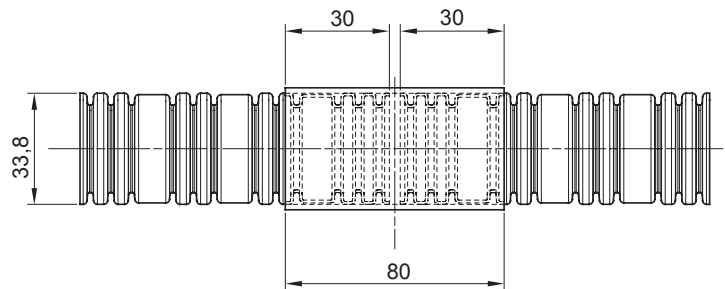

Colore	Trasparente	Materiale	PVC
Tubi Ø (mm)	32	Codice Electrocod	210

DIMENSIONALE

MARCHI/APPROVAZIONI