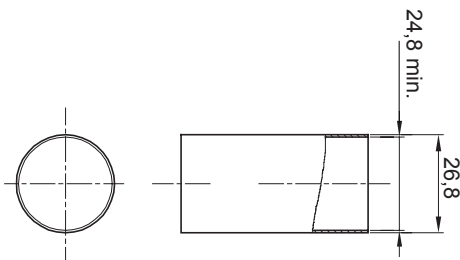

Couleur	Transparent	Matière	PVC
Conduits Ø (mm)	25	Electrocod	210

DIMENSIONS

NORMES ET HOMOLOGATIONS