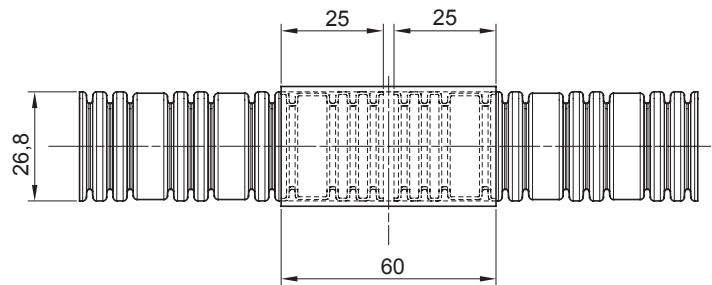

Couleur	Transparent	Matière	PVC
Conduits Ø (mm)	25	Electrocod	210

DIMENSIONS

NORMES ET HOMOLOGATIONS