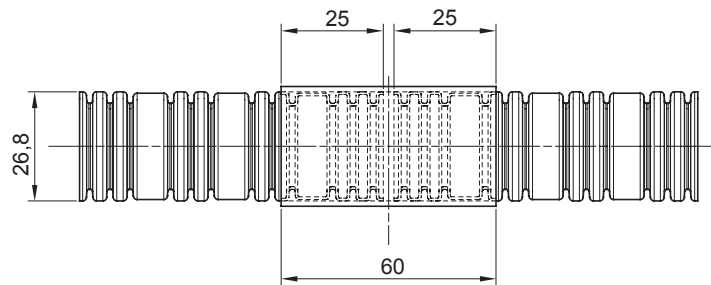

Farbe	Transparent	Material	PVC
Rohr Ø (mm)	25	Electrocod	210

Abmessungen

Normen / Richtlinien