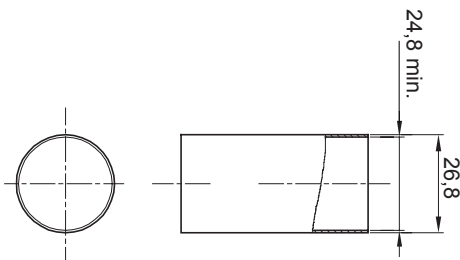

Farbe	Transparent	Material	PVC
Rohr Ø (mm)	25	Electrocod	210

Abmessungen

Normen / Richtlinien