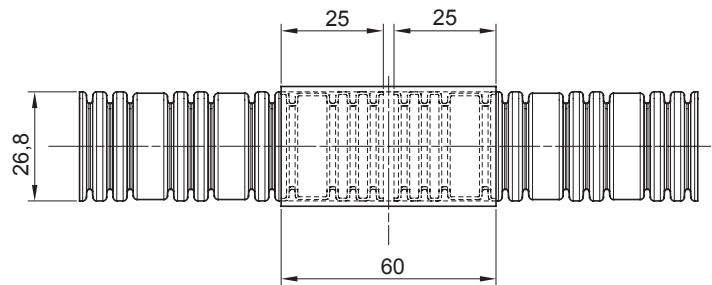

Farbe	Transparent	Material	PVC
Rohr Ø (mm)	25	Electrocod	210

Abmessungen

Normen / Richtlinien