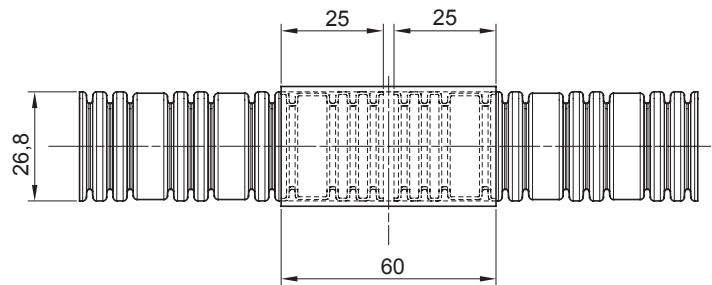

Color	Traslúcido	Material	PVC
Tubos Ø (mm)	25	Código Electrocod	210

### DIMENSIONAL