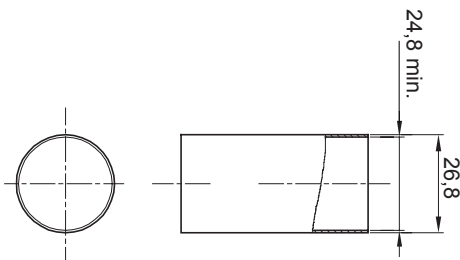

Color	Traslúcido	Material	PVC
Tubos Ø (mm)	25	Código Electrocod	210

### DIMENSIONAL