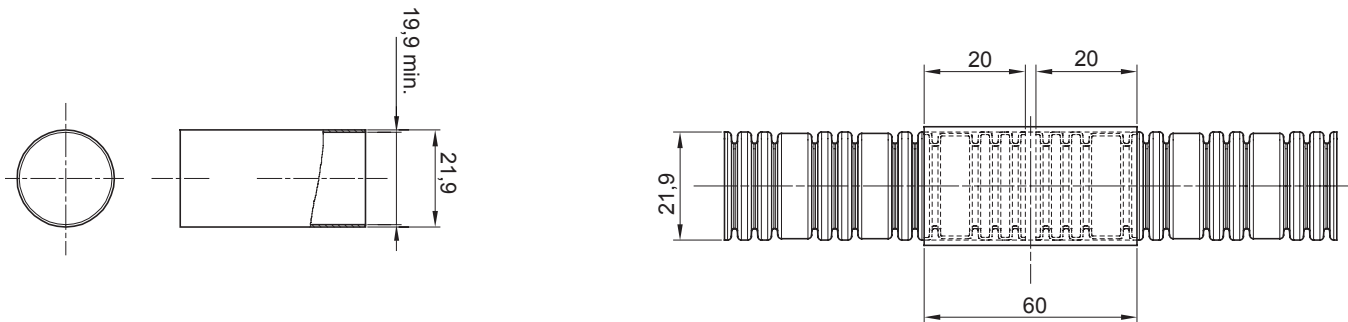

Couleur	Transparent	Matière	PVC
Conduits Ø (mm)	20	Electrocod	210

DIMENSIONS

NORMES ET HOMOLOGATIONS